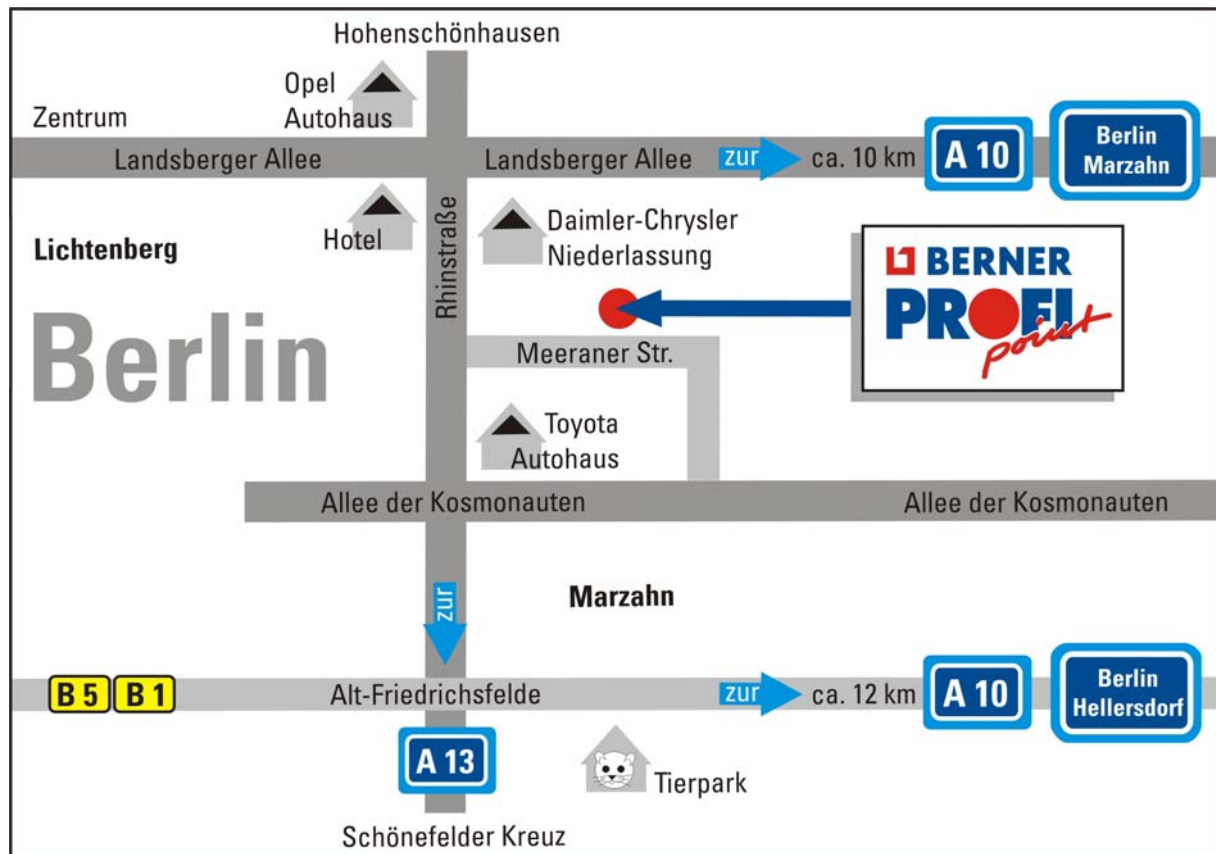

### Profi Point Berlin

Meeraner Straße 5 – 7

12681 Berlin

Tel. +49 30 63 10 560

Fax +49 30 63 10 561

profipoint-b@berner.de

### So finden Sie uns:

#### Aus Richtung Berliner Ring A 10:

Auf dem Berliner Ring fahren Sie bis zur Anschlussstelle Berlin-Marzahn. Hier verlassen Sie die Autobahn in Richtung Berlin Marzahn/Altlandsberg. Sie folgen dem Straßenverlauf weiter auf der Berliner Straße/Landsberger Chaussee/ Landsberger Allee, bis zur Rhinstraße. Hier biegen Sie links in die Rhinstraße und nach wenigen Metern biegen Sie links in die Meeraner Straße ein. Sie erreichen unseren Profi Point auf der linken Seite.

#### Aus Richtung Mitte:

Sie folgen der Karl-Marx-Allee über die Frankfurter Allee und die Straße Alt Friedrichsfelde bis zur Rhinstraße. Hier biegen Sie links in die Rhinstraße ein. Folgen Sie dem Straßenverlauf 1,8 km und biegen Sie rechts in die Meeraner Straße ein. Sie erreichen unseren Profi Point auf der linken Seite.