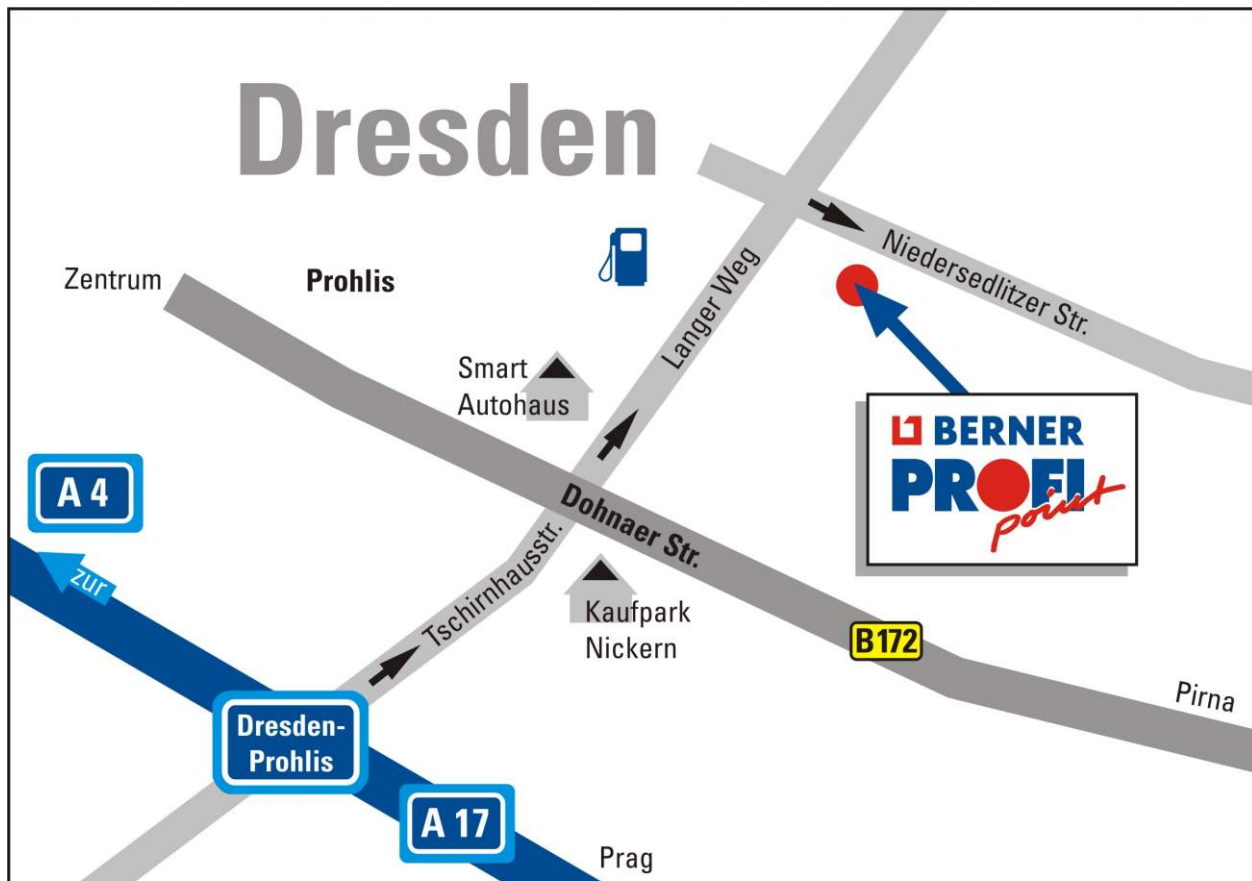

Profi Point Dresden
Niedersedlitzer Straße 54 – 62
D - 01257 Dresden
Tel. +49 35 1 202 88 88 0
Fax +49 35 1 202 88 88 1
profipoint-dd@berner.de

So finden Sie uns:

Aus Richtung A 4:

Am Autobahn-Dreieck Dresden West wechseln Sie auf die A 17 bis zur Abfahrt Dresden-Prohlis. Dort verlassen Sie die A 17 biegen nach der Autobahnabfahrt rechts ab. Nach ca. 3 km kommen Sie über die Tschirnhausstraße direkt zum Kaufpark Nickern. Dort überqueren Sie die B 172 Dohnaer Str. und kommen direkt auf die Straße Langer Weg. Folgen Sie dem Straßenverlauf 1 km und biegen Sie nach der Tankstelle rechts in die Niedersedlitzer Straße ein. Nach ca. 200 m erreichen Sie auf der rechten Seite unseren Profi Point.

Aus Richtung Pirna/Heidenau:

Über die B 172 fahren Sie in Richtung Dresden. Am Kaufpark Nickern biegen Sie rechts auf die Straße Langer Weg ab. Folgen Sie dem Straßenverlauf 1 km und biegen Sie nach der Tankstelle rechts in die Niedersedlitzer Straße ein. Nach ca. 200 m erreichen Sie auf der rechten Seite unseren Profi Point.