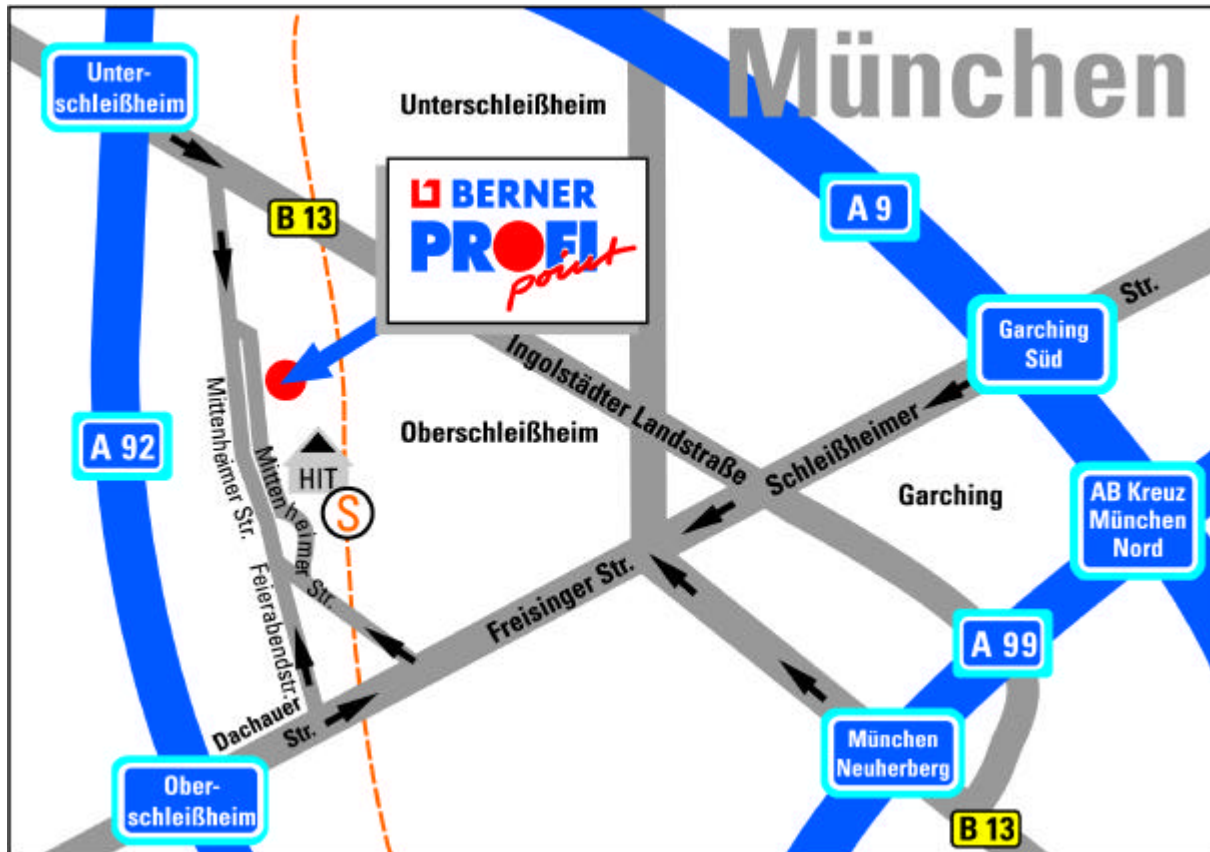

Profi Point München
 Mittenheimer Straße 66
 D – 85764 Oberschleißheim
 Tel. +49 89 37 50 540
 Fax +49 22 03 59 94 720
 profpoint-m@berner.de

So finden Sie uns:

Aus Richtung Norden:

Über die Autobahn A 9 bis zum Kreuz Neufahrn, vorn dort auf die A 92 in Richtung Stuttgart bis zur Ausfahrt Unterschleißheim fahren. An der Autobahnabfahrt links abbiegen und an der nächsten Ampelkreuzung rechts in Richtung Oberschleißheim fahren. Kurz nach Ortseingang Oberschleißheim erreichen Sie unseren Profi Point auf der linken Seite.

Aus Richtung Süden:

Über die Autobahn A9 Sie bis zur Abfahrt Garching Süd, von dort biegen Sie ab auf die Schleißheimer Straße in Richtung Dachau / Oberschleißheim. In Oberschleißheim biegen Sie rechts in die Mittenheimer Straße ab und folgen den Straßenverlauf bis zur S-Bahn Haltestelle Oberschleißheim. Am Einkaufszentrum biegen Sie rechts in die Mittenheimer Straße ab. Nach ca. 800 m erreichen Sie unseren Profi Point auf der rechten Seite.